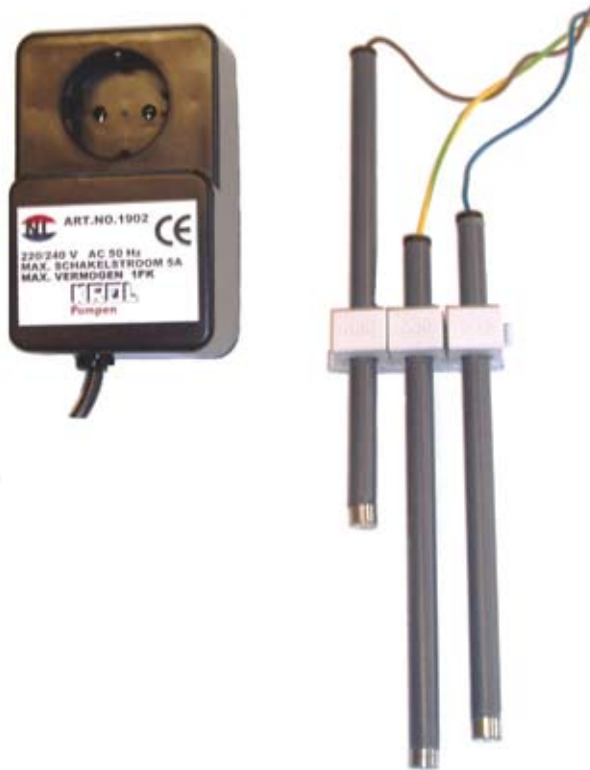

Elektrode niveau schakelaar

Registreert reeds vanaf 1 cm niveau-verschil
Zowel in stijgende als in dalende richting.

Schakelspanning 5 volt

Hierdoor is hij bij uitstek geschikt voor:

- **Het in- en uitschakelen van laagwater pompen.**
- **Het activeren van pompen in kleine ruimtes.**
- **Het activeren van: afsluiters, kranen en alarmsignalen.**

Ook leverbaar in Belgische uitvoering.

Luchtdruk vlotter schakelaar

Pomp wordt aan de tussenstekker aangesloten

Voor het activeren van pompen in kleine ruimtes.

Hoogte verschil tussen aan en uit = 10 cm

Bestel nr.	Max. schakel vermogen	Volt	Hz	€ excl. BTW
Elektrode niveau schakelaar				
pve	1 hp - 5 amp.	230	50	98,-
Luchtdruk vlotter schakelaar				
pvr5	1/2 hp - 10 amp.	230		95,-